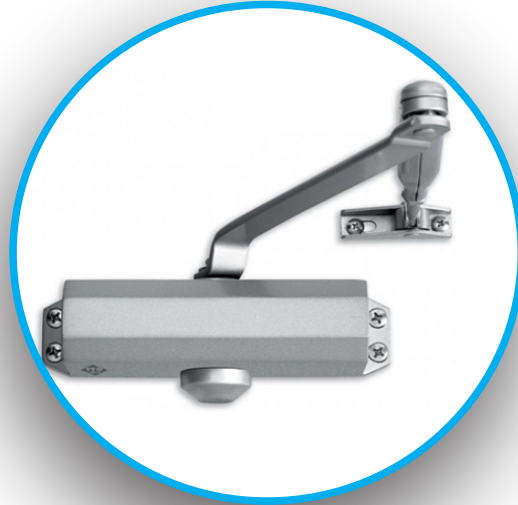

HİDROLİK KAPI KAPAYICI 80-90 KG

Kapı kapayıcı, bir kapıyı kontrollü bir şekilde kapatan, genel olarak biri açtıktan sonra veya otomatik olarak açıldıktan sonra çarpmasını önleyen cihazdır. Böylece kapının mekanı ayırırken yaşatmış olduğu açık kalma zafiyetini en aza indirmiş olur. Ayrıca kapı ve kapı donanımları sert çarpmalara maruz kalmadığı için korunmuş olur ; konforlu bir açma kapama imkanı sağlar. Kapıyı açmak için kullanılan kuvvet bir tür yayda depolanır ve serbest bırakıldığında bu enerji kapıyı kapalı konuma döndürmek için kullanılır. Kapı kapatıcılar bir binanın yangın alarm sistemine de bağlanabilir.

180 ° Açılma,

80-90 Kg Çekme Gücü,

Ayarlanabilir Kapanma Hızı

FABRİKA

Adres: Sincan Organize Sanayi Bölgesi,
Erkunt Cd. No: 20 06930 Sincan / Ankara
Tel: +90 (312) 267 56 87 **Faks:** 0 (312) 267 56 99
satis@makim.com.tr